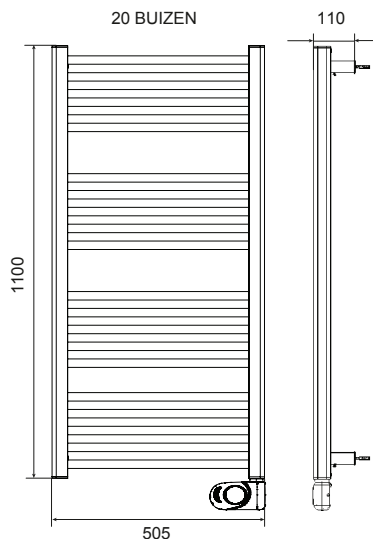

FUNCTIES

Open raam detectie Kinderslot detectie

KENMERKEN:

- Bediening via thermostaat, rechts onderaan de radiator
- Leverbaar in 2 wandmodellen in wit RAL 9010, 785x505 mm - 500 W of 1100x505 mm - 750 W
- Thermostaat: elektronisch ErP ready
- Elektronische temperatuurregeling
- Energiebesparend Dag/Week programma
- Bedieningsmodi:
Comfort, Nacht, Antivries, Klok en 2h-timer (2 uur vol vermogen)
- Open raam detectie
- Digitaal display
- Kinderslot
- Vloeistofvrij daardoor een snelle warmteafgifte en geen kans op lekkage
- Makkelijk te installeren door lichte aluminium behuizing

DRL E-COMFORT NOXX VLOEISTOFVRIJE BADKAMERRADIATOR

115

DRL ART.NR.	OMSCHRIJVING	KLEUR	HOOGTE H (mm)	BREEDTE B (mm)	AANTAL BUIZEN	DIEPTE D (mm)	VERMOGEN (Watt)	GEWICHT (kg)
212205	DRL E-Comfort Noxx 785x505 - 500W - Wit RAL 9010		785	505	14	40	500	2,9
212206	DRL E-Comfort Noxx 1100x505 - 750W - Wit RAL 9010		1100	505	20	40	750	5