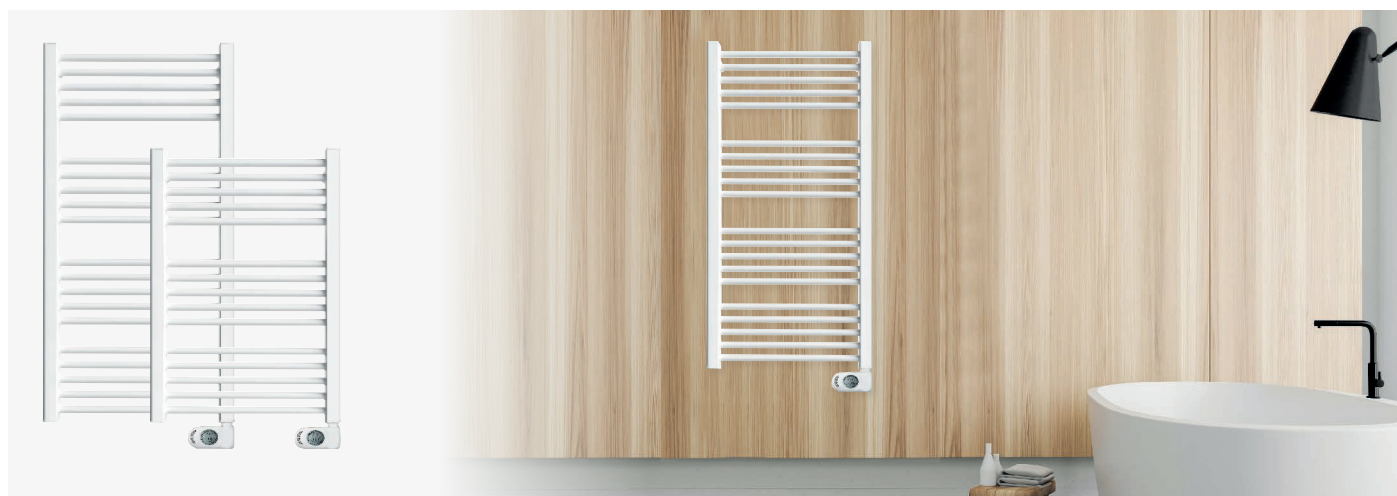

Aan/Uit

Open raam

Kinderslot detectie

FUNCTIES

DRL E-Comfort NOXX: Leverbaar in de kleur wit RAL 9010 en 2 vermogens 500 of 750 Watt

SPECIFICATIES:

- **Materiaal:** Verticale collectoren uitgevoerd in aluminium (D-profiel 40x40 mm)
Horizontale ronde buizen in aluminium ø 20 mm
- **Voeding:** 230 Volt
- **Snoer:** Lengte 1.30 meter met aangegoten schuko stekker
- **Montage:** Wandbeugel, vanaf wand tot voorkant radiator: 110 mm
- **IP isolatieklasse:** IP 24, klasse II
- **Inhoud:** Vloeistof vrij
- **Lak proces:** Gepoedercoat
- **Kleur:** Wit RAL 9010
- **Plaatsing:** Conform de eisen die worden beschreven in de NEN 1010.
De elektrische radiator mag niet in aanraking komen met (spat) water, zeepresten of overmatige dampontwikkeling.
- **Garantie:** 2 jaar fabrieksgarantie op de elektronische componenten
5 jaar garantie op lak
- **SnelSelect:** Met www.snelselect.nl kunt u snel en eenvoudig selecties maken, calculeren en bestelinformatie genereren voor uw groothandel