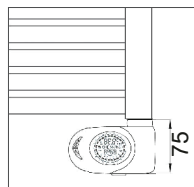

DRL E-COMFORT NOXX VLOEISTOFVRIJE BADKAMERRADIATOR

115

DRL ART.NR.	OMSCHRIJVING	KLEUR	HOOGTE H (mm)	BREEDTE B (mm)	AANTAL BUIZEN	DIEPTE D (mm)	VERMOGEN (Watt)	GEWICHT (kg)
212205	DRL E-Comfort Noxx 785x505 - 500W - Wit RAL 9010		785	505	14	40	500	2,9
212206	DRL E-Comfort Noxx 1100x505 - 750W - Wit RAL 9010		1100	505	20	40	750	5

EcoDesign thermostaat

Eenvoudig te programmeren thermostaat

Dag- en weekprogrammering:

Comfort

Nacht

Antivries

2h-timer

Programma's

Aan/Uit

Open raam

Kinderslot detectie