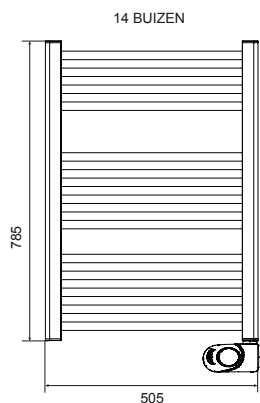

DRL E-COMFORT NOXX VLOEISTOFVRIJE BADKAMERRADIATOR

115

DRL ART.NR.	OMSCHRIJVING	KLEUR	HOOGTE H (mm)	BREEDTE B (mm)	AANTAL BUIZEN	DIEPTE D (mm)	VERMOGEN (Watt)	GEWICHT (kg)
212205	DRL E-Comfort Noxx 785x505 - 500W - Wit RAL 9010		785	505	14	40	500	2,9
212206	DRL E-Comfort Noxx 1100x505 - 750W - Wit RAL 9010		1100	505	20	40	750	5